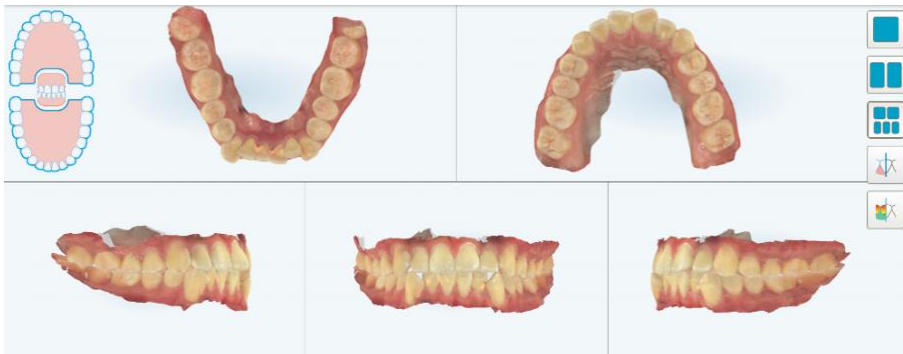

院長、スタッフ一同、**皆様とお話しできることを楽しみ**にお待ちしております。

どんな些細な質問にも、丁寧に解説させていただきます。ぜひ一度、お気軽にご相談ください🍉

【無料矯正相談】

『今の歯ならびを、矯正の先生にみてほしい』

『どのくらいの金額がかかるのか教えてほしい』

『どのくらい治療期間がかかるのか知りたい』 こんなお悩み、ありませんか？

『無料矯正相談の内容』

- ① 歯科専用カメラ (iTer^o) を使用し、お口の中の撮影(3Dスキャン)を行います (5分)

- ② 歯並びや咬み合わせの問題点を、3D写真を見ながら確認します (10分)

- ③ 歯並びはもちろん、咬み合わせや将来予測されるビフォー/アフター写真まで見ることができ
ます。担当医より詳細に、今のお口の中の現状とそれがどのように改善されるかについてご
説明いたします。

③患者さまからのご質問になんでもお答えいたします。(15分)

『私の歯並びの場合、どのような治療法になりますか?』

『大体で良いので、**合計金額**を知りたいです ✨』