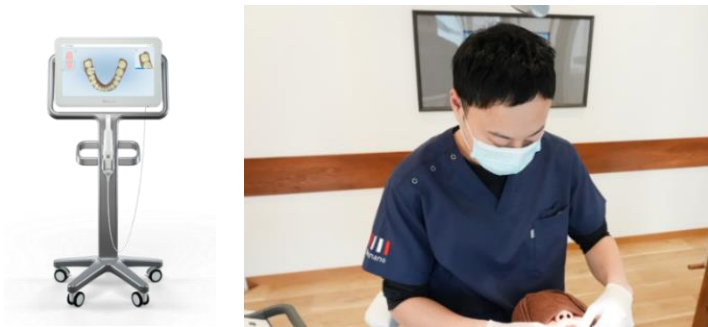

- ② 歯並びや咬み合わせの問題点を、3D写真を見ながら確認します (10分)

- ③ 歯並びはもちろん、咬み合わせや将来予測されるビフォー/アフター写真まで見ることができ
ます。担当医より詳細に、今のお口の中の現状とそれがどのように改善されるかについてご
説明いたします。

③患者さまからのご質問になんでもお答えいたします。(15分)

『私の歯並びの場合、どのような治療法になりますか?』

『大体で良いので、**合計金額**を知りたいです ✨』