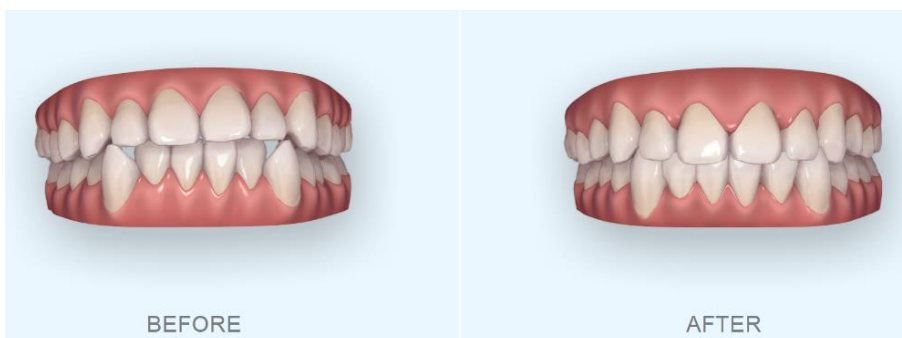

- ② 歯並びや咬み合わせの問題点を、3D写真を見ながら確認します (10分)

- ③ 歯並びはもちろん、咬み合わせや将来予測されるビフォー/アフター写真まで見ることができ
ます。担当医より詳細に、今のお口の中の現状とそれがどのように改善されるかについてご
説明いたします。

③患者さまからのご質問になんでもお答えいたします。(15分)

『私の歯並びの場合、どのような治療法になりますか?』

『大体で良いので、**合計金額**を知りたいです ✨』