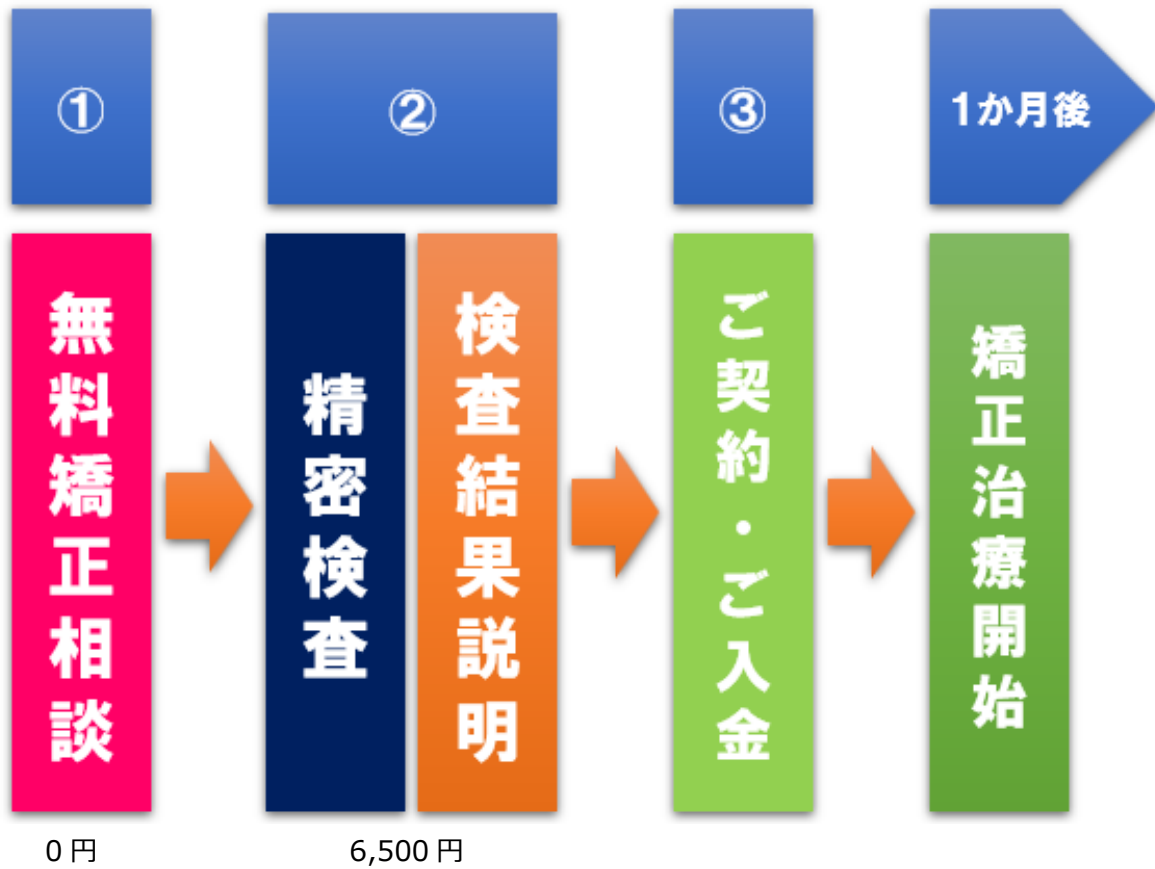

【治療の流れ】

『W無料マウスピース体験&相談会』は毎日いつでも行っております！
お問い合わせは03-6907-3967までお問い合わせください。公式 Line アカウントもございます。
ぜひ、少しでも気になるという方、お電話か公式 Line にてご予約をお願いいたします。

お友だち登録、お待ちしております！